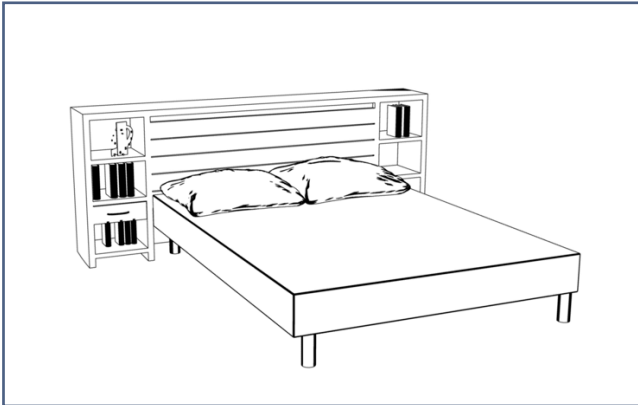

TETE de LIT «COSY» Seule

Dimensions en cm					
LITERIE	Larg totale	Prof totale	Haut tête	Prof tête	Haut pied
90x190	97	32	85	32	
120x190	127				
140x190	147				
150x200	157	32			
160x200	167				
180x200	187				

Pieds de sommier non compris