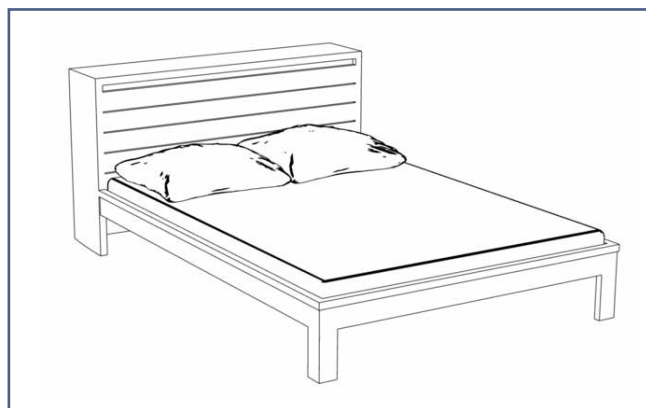

LIT «COSY Sans CHEVETS»

Dimensions en cm					
LITERIE	Larg totale	Prof totale	Haut tête	Prof tête	Haut pied
90x190	97	197	85	32	32
120x190	127				
140x190	147				
150x200	157	207			
160x200	167				
180x200	187