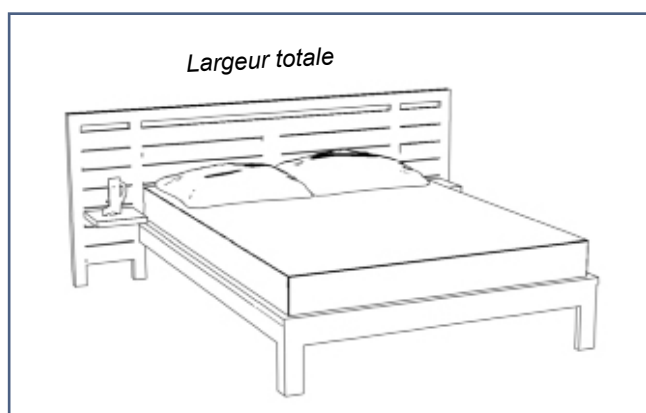

LIT «BOISERIE»

Dimensions en cm					
LITERIE	Larg totale	Prof totale	Haut tête	Prof tête	Haut pied
90x190	164	197	85	3,5	32
120x190	194				
140x190	214				
150x200	224	207			
160x200	234				
180x200	254