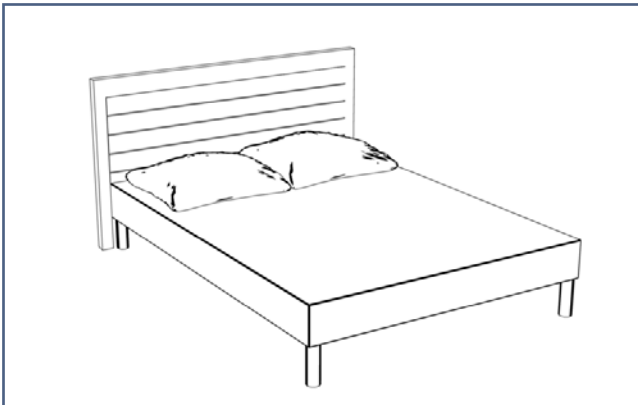

TETE de LIT «CLASSIQUE» Seule

Dimensions en cm					
LITERIE	Larg totale	Prof totale	Haut tête	Prof tête	Haut pied
90x190	102	3,5	85	3,5	
120x190	132				
140x190	152				
150x200	162	3,5			
160x200	172				
180x200	192				

Pieds de sommier non compris