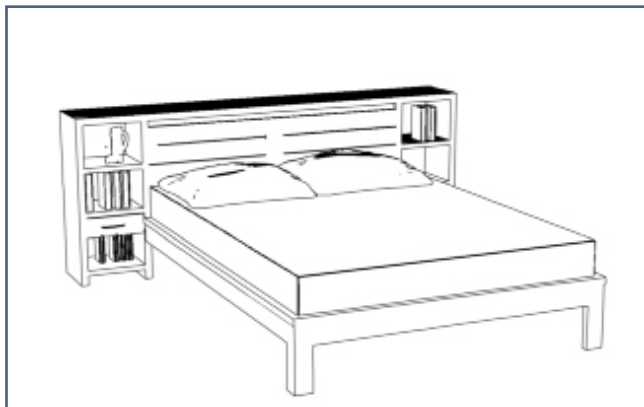

DIMENSIONS:

LIT «COSY»

Dimensions en cm					
LITERIE	Larg totale	Prof totale	Haut tête	Prof tête	Haut pied
90x190	164	225.5	85	32	32
120x190	194				
140x190	214				
150x200	224	235.5			
160x200	234				
180x200	254