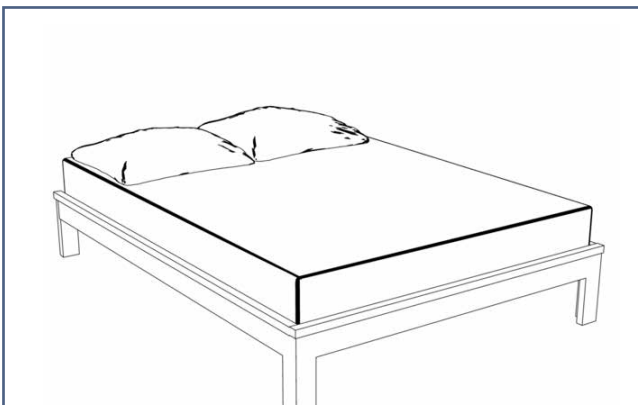

CADRE de LIT

Dimensions en cm					
LITERIE	Larg totale	Prof totale	Haut tête	Prof tête	Haut pied
90x190	97	197			32
120x190	127				
140x190	147				
150x200	157	207			
160x200	167				
180x200	187